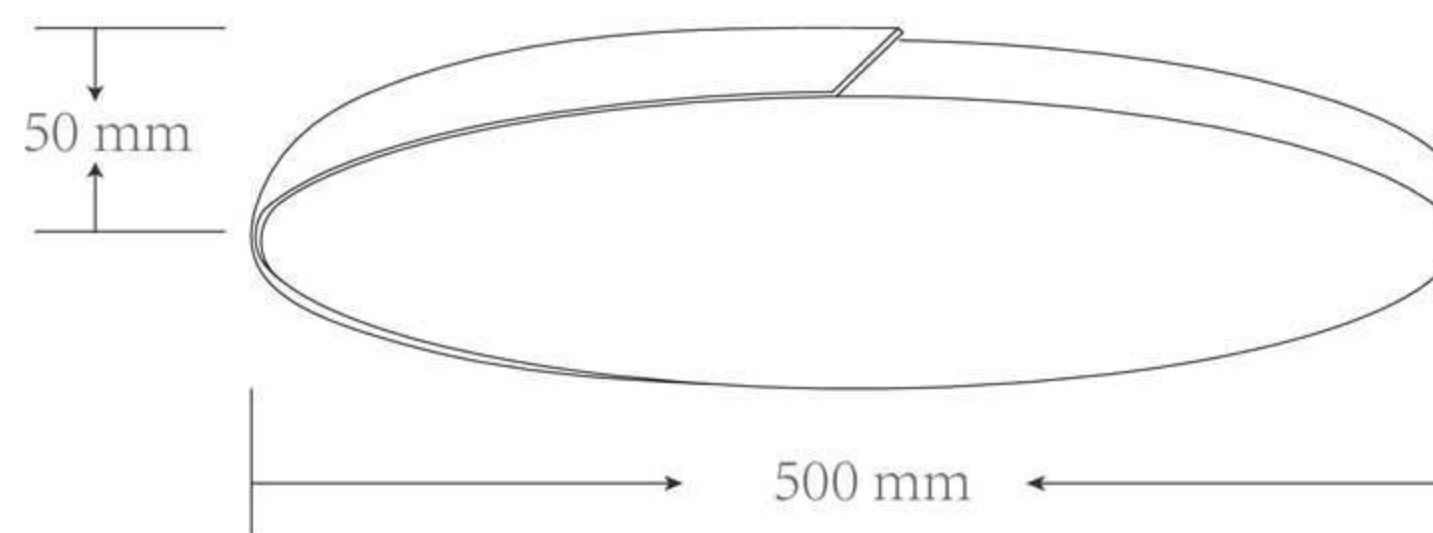

Item NO:SLE200952-01

ev
luce

A

B

C

D